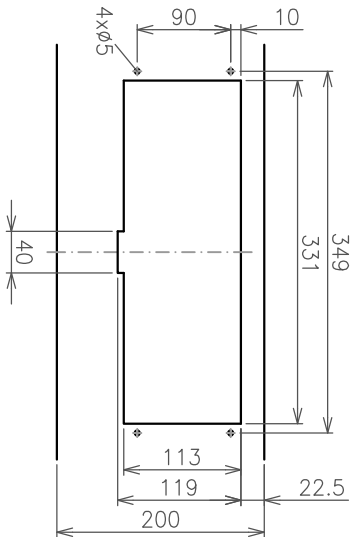

Ausschnitt für Instrumentenschild
Découpe pour la plaque de l'instrument
Cut-out for appliance plate