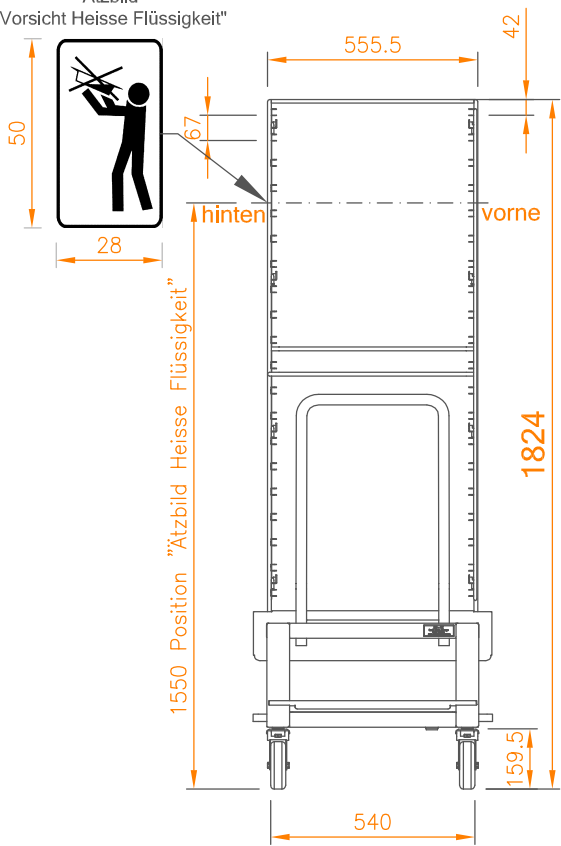

Ätzbild
"Vorsicht Heisse Flüssigkeit"

20 - 11
Last - Load - Charge
max. 150 kg
max. load 20kg per tray

Technische Änderungen vorbehalten
Technical modifications reserved
Sous réserve de modifications techniques

GN-Gestellwagen 2021QT

Typ: **HGW 2021-GN**

Art. Nr.: **880625**

Zeichnung Nr. **880625**

Index **00**

A4	1:20	00	13.04.2018	NeV
Format	Massstab	Index	Datum	Zeichner

SALVIS AG
CH-4665 Oftringen
Tel. +41 62 788 18 18
Fax +41 62 788 18 98
www.salvis.ch
smart cooking