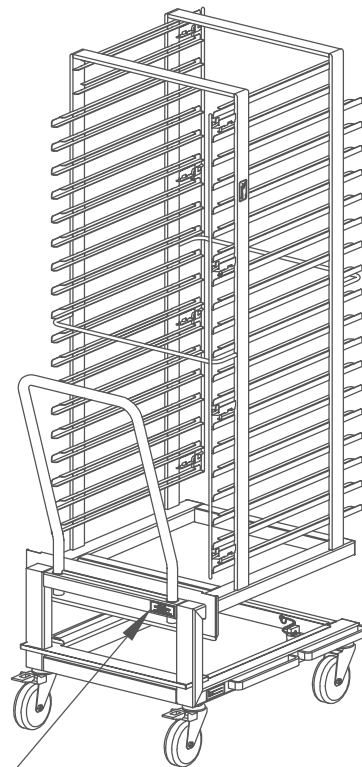

Ätzbild
"Vorsicht Heisse Flüssigkeit"

20 - 11
Last - Load - Charge
max. 150 kg
max. load 20kg per tray

Technische Änderungen vorbehalten
Technical modifications reserved
Sous réserve de modifications techniques

GN-Gestellwagen 2021QT

Typ: **HGW 2021-GN**

Art. Nr.: **880625**

Zeichnung Nr. **880625**

Index **00**

A4	1:20	00	13.04.2018	NeV
Format	Massstab	Index	Datum	Zeichner

SALVIS AG
CH-4665 Oftringen
Tel. +41 62 788 18 18
Fax +41 62 788 18 98
www.salvis.ch
smart cooking