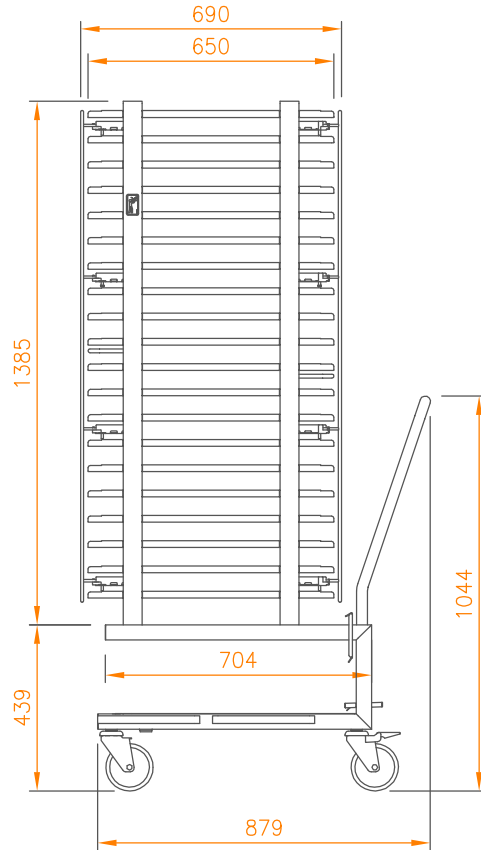

Ätzbild
"Vorsicht Heisse Flüssigkeit"

20 - 11
Last - Load - Charge
max. 150 kg
max. load 20kg per tray

Technische Änderungen vorbehalten
Technical modifications reserved
Sous réserve de modifications techniques

GN-Gestellwagen 2021QT

Typ: **HGW 2021-GN**

Art. Nr.: **880625**

Zeichnung Nr. **880625**

Index **00**

A4	1:20	00	13.04.2018	NeV
Format	Massstab	Index	Datum	Zeichner

SALVIS AG
CH-4665 Oftringen
Tel. +41 62 788 18 18
Fax +41 62 788 18 98
www.salvis.ch
smart cooking