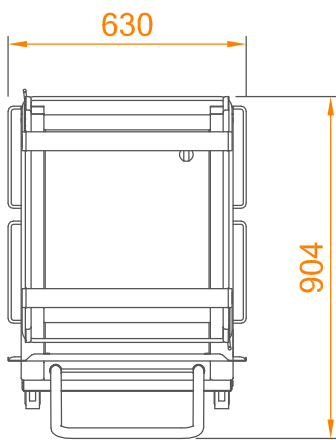

Ätzbild
"Vorsicht Heisse Flüssigkeit"

20 - 11
Last - Load - Charge
max. 150 kg
max. load 20kg per tray

Technische Änderungen vorbehalten
Technical modifications reserved
Sous réserve de modifications techniques

GN-Gestellwagen 2021QT

Typ: **HGW 2021-GN**

Art. Nr.: **880625**

Zeichnung Nr. **880625**

Index **00**

A4	1:20	00	13.04.2018	NeV
Format	Massstab	Index	Datum	Zeichner

SALVIS AG
CH-4665 Oftringen
Tel. +41 62 788 18 18
Fax +41 62 788 18 98
www.salvis.ch
smart cooking